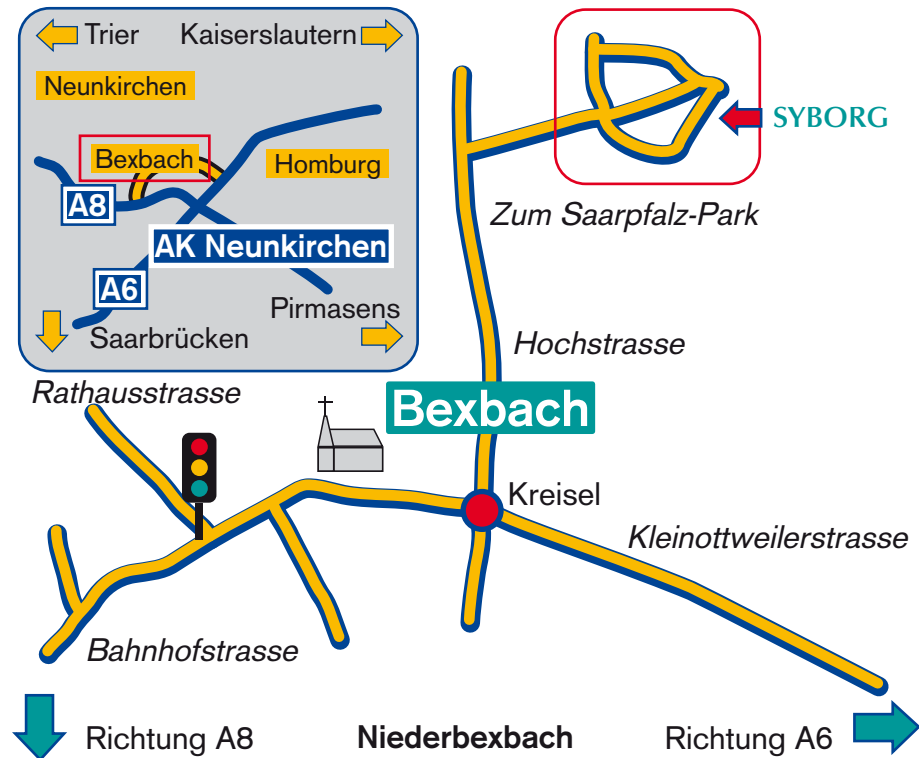

## Anfahrt in Bexbach

SYBORG Informationssysteme b. h. OHG  
Saarpfalz-Park 15, 66450 Bexbach

Telefon: +49 68 26 / 5 26-0  
Telefax: +49 68 26 / 5 26-499

E-Mail: [marketing@syborg.de](mailto:marketing@syborg.de)  
[www.syborg.de](http://www.syborg.de)